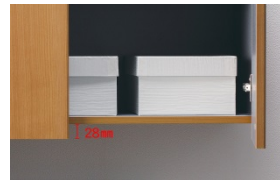

玄関
収納

○ 奥行き360mmタイプ。扉裏スペースの有効活用で収納量アップ。

玄関収納 コの字型 H21

■扉デザイン

縦木目(LAA)と横木目(LAB)の2つのデザインからお選びいただけます。

□LAA縦木目

□LAB横木目

■ウォールユニット(把手なし扉)

キャビネットより28mm長い扉手を掛けて開閉できます。

■把手

角型L
(クローム)

○ カラーバリエーション

※プレシャスホワイトは木目がありませんので縦木目・横木目の選択はありません。

クリエアイボリー

クリエパール

クリエラスク

クリエモカ

クリエダーク

プレシャスホワイト

階段
部材

○ 階段部材に素材感を生かしたクリエカラー (Sタイプ)

※商品の色は印刷の特性上、実物とは多少異なる場合がありますのでご了承ください。