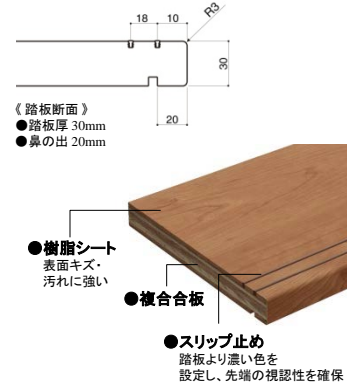

玄関
収納

○ 奥行き360mmタイプ。扉裏スペースの有効活用で収納量アップ。

玄関収納 コの字型 H21

■扉デザイン

縦木目(LAA)と横木目(LAB)の2つのデザインからお選びいただけます。

□LAA縦木目

□LAB横木目

■ウォールユニット(把手なし扉)

キャビネットより28mm長い扉手を掛けて開閉できます。

■把手

角型L
(クローム)

○ カラーバリエーション

※プレシャスホワイトは木目がありませんので縦木目・横木目の選択はありません。

クリエアイボリー

クリエパール

クリエラスク

クリエモカ

クリエダーク

プレシャスホワイト

階段
部材

○ 階段部材に素材感を生かしたクリエカラー (Sタイプ)

※商品の色は印刷の特性上、実物とは多少異なる場合がありますのでご了承ください。